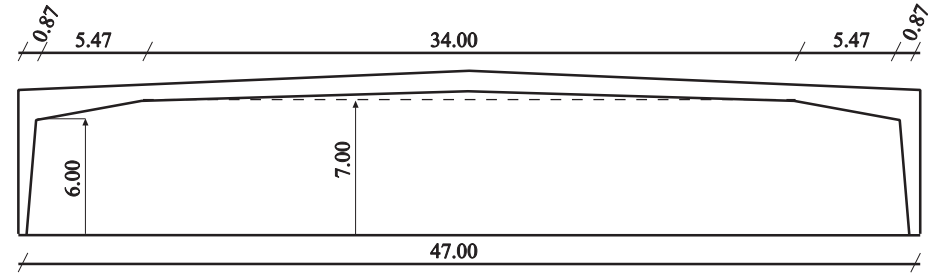

PARC DES EXPOSITIONS DE TARBES HALL N°1

Longueur : 108 m
Largeur : 47 m

COUPE SCHEMATIQUE

Echelle :  10 Mètres